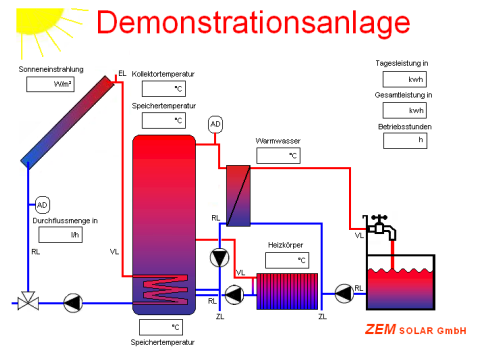

## EDELSTAHL – Solarthermische Anlagen aus SACHSEN - ANHALT

**EDELSTAHL –  
 Schwimmbadkollektor**

**ZEM 203**

**2160 x 1070 x 79 mm**

**SOLAR-Keymark-Zertifizierung  
 nach DIN EN 12975**

**EDELSTAHL –  
 Flachkollektor**